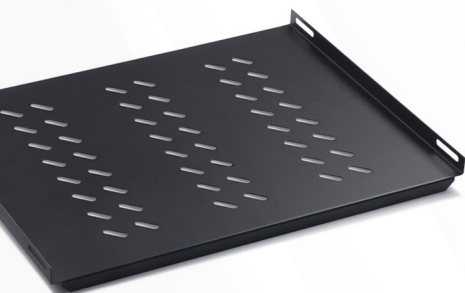

GIUGNO 2022

NUOVO CATALOGO

ARMADI RACK

CODICE	DESCRIZIONE	PREZZO LISTINO
ALFA 9U450	9U 450 MONTAGGIO A PARETE Dimensioni L 555 x P 450 x H 460 - 16Kg	€ 178.88
ALFA 12U450	12U 450 PER MONTAGGIO A PARETE Dimensioni L 555 x P 450 x H 593 - 19Kg	€ 196.08
ALFA 16U450	16U 450 PER MONTAGGIO A PARETE Dimensioni L 555 x P 450 x H 771 - 24Kg	€ 251.80
BETA 20U6060	20U 600 x 600 PER MONTAGGIO A PAVIMENTO Dimensioni L 600 x P 600 x H 1120 - 52Kg	€ 445.82
CSM 32U6060	32U 600 x 600 PER MONTAGGIO A PAVIMENTO Dimensioni L 600 x P 600 x H 1653 - 75Kg	€ 539.00
CSM 42U6060	42U 600 x 600 PER MONTAGGIO A PAVIMENTO Dimensioni L 600 x P 600 x H 2098 - 91Kg	€ 837,98
CSM 42U80100	42U 800 x 1000 PER MONTAGGIO A PAVIMENTO Dimensioni L 780 x P 1000 x H 2098 - 136KG	€ 1.236.32

ACCESSORI

F101RA1U	MENSOLA RACK 19" 1 U D = 320MM	€ 23.40
F231OKD	CASSETTO TASTIERA 1U	€ 83.92
DN916-24U	PATCH PANEL UTP 24 PORTE CAT6	€ 92,53
PP0	PATCH PANEL VUOTO	€ 40.30
KJ UU6	KEYSTONE RJ45 U/UTP cat.6	€ 3.84
F081PR8A	MULTIPRESA TEDESCA 19" IN ALLUMINIO	€ 37.84
F024F2T	UNITA' DI RAFFREDDAMENTO + TERMOSTATO 2 VENTOLE	€ 110.08
F024F4T	UNITA' DI RAFFREDDAMENTO + TERMOSTATO 4 VENTOLE	€ 143,44
F041TKR	GRUPPO RUOTE	€ 43.00
F220VSP50	KIT DADI M6	€ 26.14